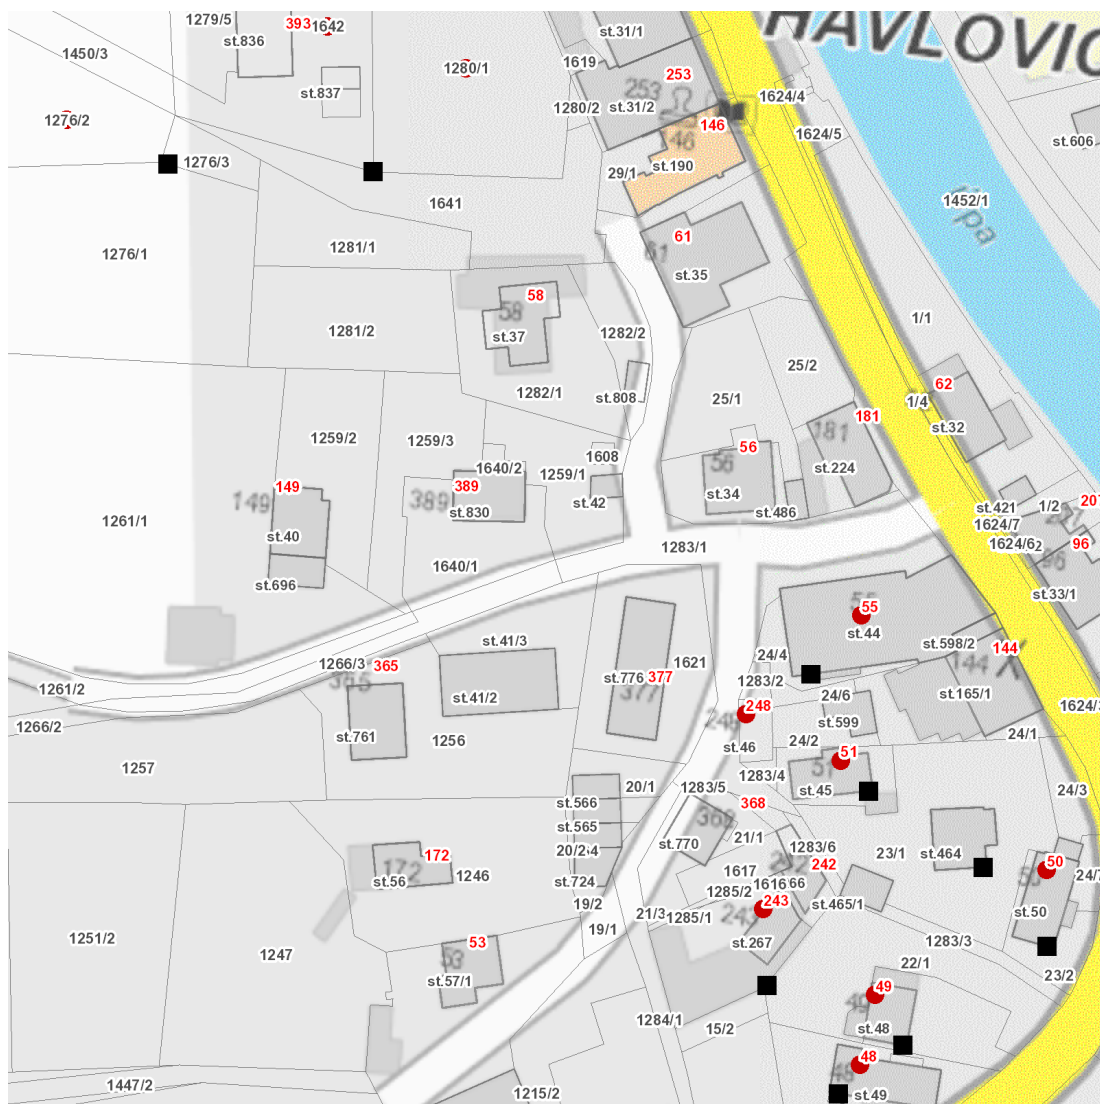

dne **20. 3. 2024** od **8:30** do **15:30** hodin

Plánovaná odstávka zahrnuje tyto lokality:**Havlovice (okres Trutnov)**

č. p. 48, 49, 50, 51, 55, 243, 248

kat. území **Havlovice** (kód **637998**): **parcelní č.** 1276/2, 1280/1, 1642

dne 20. 3. 2024 od 8:30 do 15:30 hodin**Orientační mapový podklad odstávkou dotčených lokalit****VYSVĚTLIVKY**

- – adresy dotčené odstávkou elektřiny
- – místa připojení k elektrické síti dotčená odstávkou

INFORMACE ZASLÁNA

IDDS: jgwa57b (OBEC HAVLOVICE)